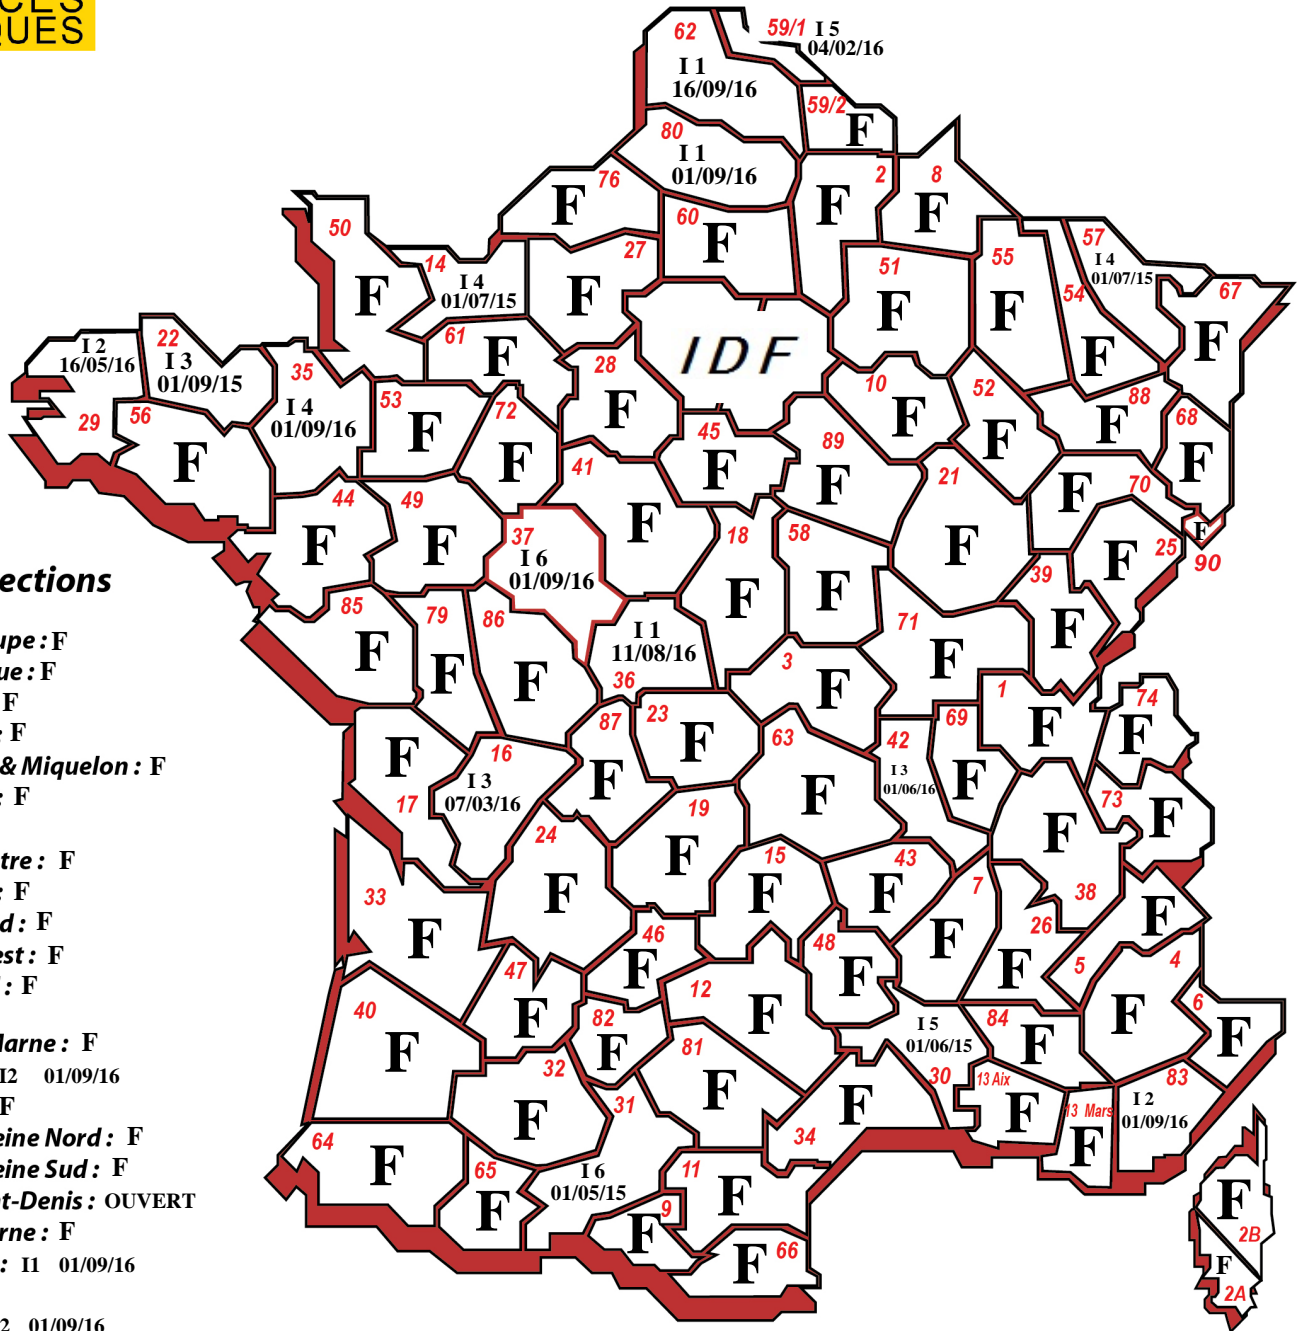

CADASTRE

Code Directions

971 Guadeloupe : F
 972 Martinique : F
 973 Guyane : F
 974 Réunion : F
 975 St-Pierre & Miquelon : F
 976 Mayotte : F

754 Paris Centre : F
 755 Paris Est : F
 756 Paris Nord : F
 757 Paris Ouest : F
 758 Paris Sud : F

77 Seine-et-Marne : F
 78 Yvelines : I2 01/09/16
 91 Essonne : F
 921 Hts-de-Seine Nord : F
 922 Hts-de-Seine Sud : F
 93 Seine-Saint-Denis : OUVERT
 94 Val-de-Marne : F
 95 Val-d'Oise : I1 01/09/16

A 15 SDNC : I2 01/09/16
 A 20 DVNI : OUVERT
 A 30 DNID : F
 A 35 DNVSF : F
 A 40 DNEF : F
 A 45 DGE : F
 A 50 CIS : F
 A 80 CST : F
 TGE : F
 B11 Dircofi IDF : F
 B21 DSIP : F
 B31 DRESG : F
 TAPHP : F

DiSI 13 Sud Est : F
 DiSI 33 Sud Ouest : F
 DiSI 44 Ouest : F
 DiSI 59 Nord : F
 DiSI 63 Pays du Centre : F
 DiSI 67 Est : F
 DiSI 69 Rh. Alpes Bourg. : F
 DiSI 77 Paris Champagne : OUVERT
 DiSI 78 Paris Normandie : -SA F

R 13 DC Sud Est : F
 R 31 DC Sud Pyr : F
 R 33 DC Sud Ouest : F
 R 35 DC Ouest : F
 R 45 DC Centre : F
 R 54 DC Est : F
 R 59 DC Nord : F
 R 69 DC Rh. Alpes Bourg. : F